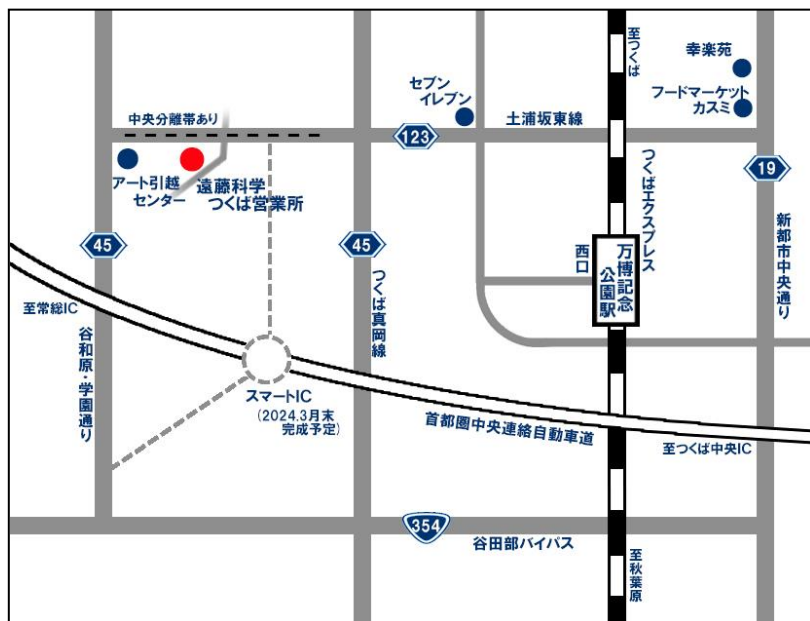

ご案内図

[Google マップが開きます](#)

つくばエクスプレス 万博記念公園駅西口よりタクシー約5分 (約1.3Km)

圏央道つくば中央ICより約10分 (約5Km)

常磐道谷田部ICより約15分 (7.5Km)