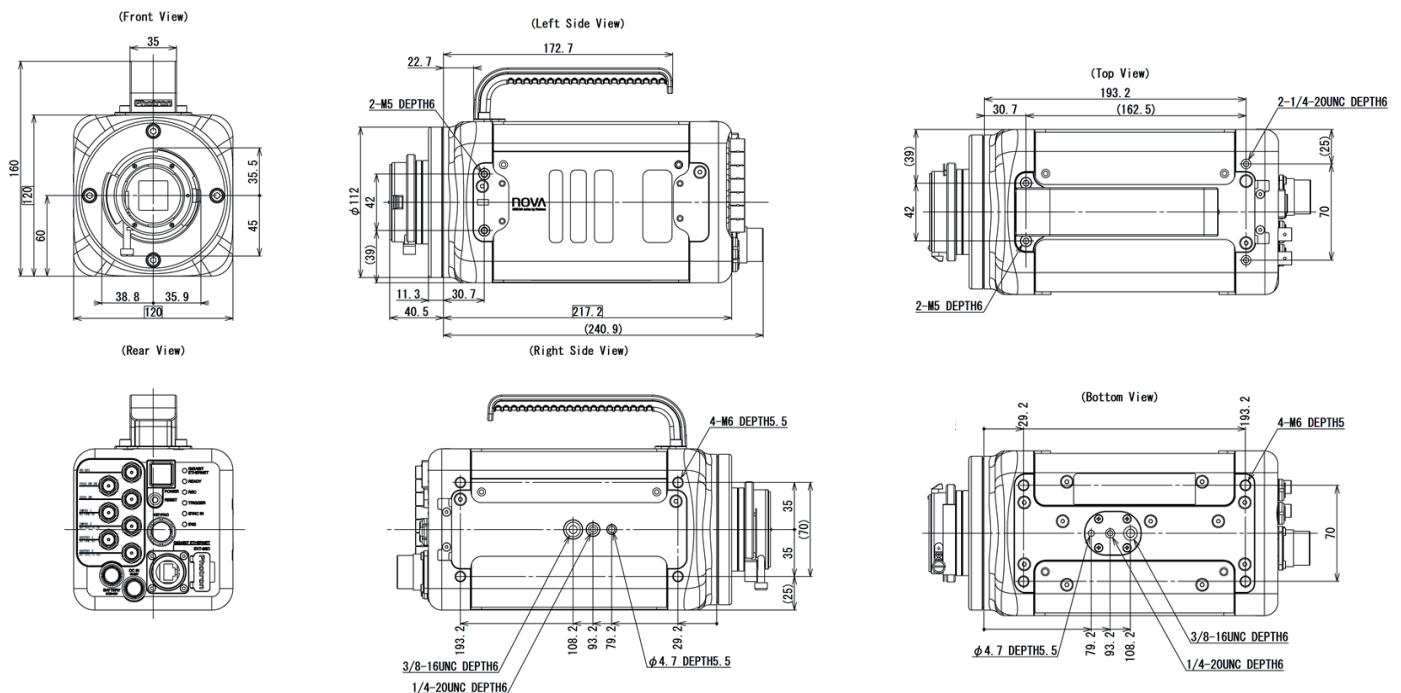

メカニカル・環境仕様

筐体	ファン付き密閉筐体
寸法	120 (W) × 120 (H) × 217.2 (D) mm (突起物、付属品除く)
重量	3.3Kg (突起物、付属品除く)
レンズマウント	標準：Fマウント (Gタイプレンズ対応)、Cマウント オプション：EFマウント、M42
カメラマウント	4×M6 (base and side)、2×1/4 - 20 UNC (top)
保管温度/湿度	-20°C～60°C / 85%以下 (結露なきこと)
動作温度/湿度	S6/S9/S12/S16：-10°C～45°C/85%以下 (結露なきこと) S20：-10°C～40°C/85%以下 (結露なきこと)
冷却	内蔵ファンによる冷却 (ファン制御でファン停止に対応)
耐衝撃性	30G / 11ms / 6axes / 10times
AC電源	100～240V、50～60Hz、170W
DC電源	22～32V、150VA

外形寸法

Fマウント、FAST Driverホルダー無し (mm)

◆日本国外での使用をご検討の際は、輸出規制対象製品も含まれますので、必ず弊社にご相談ください。

お問い合わせ窓口：システムソリューション事業本部

E-mail : image@photron.co.jp

Photron

株式会社 フォトロン

本社 〒101-0051 東京都千代田区神田神保町1-105 神保町三井ビルディング21階
TEL.050-5211-8270 FAX.03-3518-6279

名古屋営業所 〒460-0002 名古屋市中区丸の内1-5-28 伊藤忠丸の内ビル
TEL.052-232-2149 FAX.052-201-1269

豊田営業所 〒470-1206 豊田市永覚新町3-47-1
TEL.0565-30-0029

大阪営業所 〒530-0055 大阪市北区野崎町9-8 永楽ニッセイビル
TEL.06-7711-9066 FAX.06-7711-0266

福岡営業所 〒814-0001 福岡市早良区百道浜2-1-22 福岡SRPセンタービル
TEL.092-687-5551 FAX.092-687-5552

インターネットホームページ <https://www.photron.co.jp/>

記載の意匠や仕様は、予告無しに変更されることがあります。
記載の製品名等は、各社の登録商標または商標です。

遠藤科学株式会社

つくば	029-852-6560	静岡	054-283-5222
千葉	043-254-2211	田島	0547-38-3900
横浜	045-471-5422	袋井	0538-43-5151
平塚	0463-54-1121	西松	053-464-3400
厚木	046-297-7877	浜湖	053-577-4111
御殿場	0550-84-1411	豊橋	0532-55-6655
三島	055-980-6721	安城	0566-75-6010
富士	0545-51-5311	本	054-283-6222