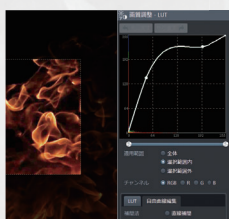

## カメラ性能

モデル	FASTCAM Nova S20	FASTCAM Nova S16	FASTCAM Nova S12	FASTCAM Nova S9	FASTCAM Nova S6
最高撮影速度 (フルフレーム)	18,750コマ/秒 1024×1024画素	16,000コマ/秒 1024×1024画素	12,800コマ/秒 1024×1024画素	9,000コマ/秒 1024×1024画素	6,400コマ/秒 1024×1024画素
最高撮影速度 (分割フレーム)	1,100,000コマ/秒 128×16画素	1,100,000コマ/秒 128×16画素	1,000,000コマ/秒 128×16画素	900,000コマ/秒 128×16画素	800,000コマ/秒 128×16画素
最低撮影速度	50コマ/秒				
最短露光時間	0.2μsec				
濃度階調：モノクロ	A/D変換 10bit		A/D変換 12bit		
濃度階調：カラー	A/D変換 30bit		A/D変換 36bit		
メモリ容量	32、64、128GBから選択。(購入後、上位容量へアップグレード可能)				
インターフェース	Gigabit Ethernet(1000BASE-T/10GBASE-T)、FAST Drive				
トリガーモード	スタート、センタ、エンド、マニュアル、ランダム、ランダムリセット、ランダムマニュアル				
標準付属品	ACアダプタ×1、ACケーブル×1、DCケーブル×1、LANケーブル×1、 Fマウントプレート(Gタイプレンズ対応)×1、Cマウントプレート×1、 レンズマウントプレート交換用六角レンチ×1、カメラ制御用ソフトPFVセットアップディスク×1、 ファーストステップガイド×1、出荷検査合格書×1、国外持出し注意書×1				
オプション品	キャリングケース、EFマウントプレート、M42マウントプレート、FAST Drive 4TB、 FAST Drive ケーブル(30cm)、FAST Driveホルダー、FAST Dock、リモートコントローラー、 専用スペア電源コネクタ(カスタムケーブル制作用)、フランジバック調整用シム				

## センサー性能

センサータイプ	独自設計 高性能CMOS
最大解像度	1024×1024画素
センサーサイズ/対角線	20.48×20.48mm / 29.9mm
ピクセルサイズ	20×20μm
Quantum Efficiency	78.5% at 590nm
Fill Factor	Effective Fill Factor 94.5%
Color Matrix	Bayer CFA (single sensor)
感度	モノクロ ISO 64,000 カラー ISO 16,000
シャッター	グローバル電子シャッター

## カメラ制御ソフトウェア PFV4 (Photron FASTCAM Viewer 4)

PFV4は、FASTCAMシリーズをPC上から制御するためのコントロールソフトウェアです。

カメラの制御だけではなく、簡易画像処理や簡易画像計測、ファイル変換、ファイルビューアとして、多彩な機能を備えています。画質調整、ピント補助、簡易計測の各機能を下記に紹介いたしますが、これら以外にもレンズ補正、背景除去、斜め補正、レイアウト保存などお客様の撮影・再生に役立つ機能を豊富に備えております。

### 画質調整機能

ライブ画像を表示しながら、ゲイン、ガンマ、コントラスト、輝度、カラーバランス等を調整できます。また、ノイズ除去フィルタ、エッジ強調フィルタを適用することも可能です。