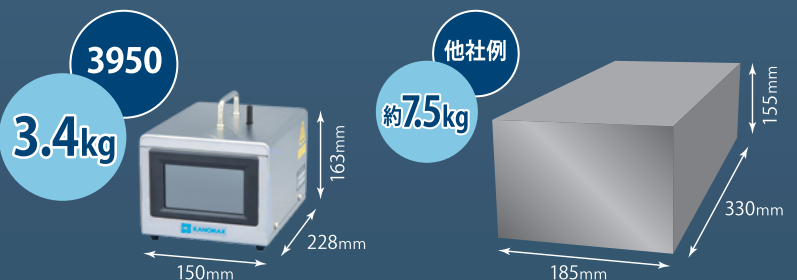

主な用途

- 高浄度エリアの管理

圧倒的な小型化! 重量は大幅軽量化!