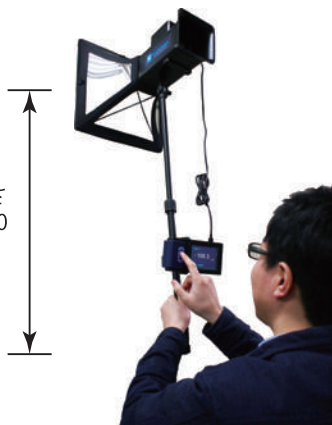

ハンドル長さ
約 450 ~ 800
(調整可)