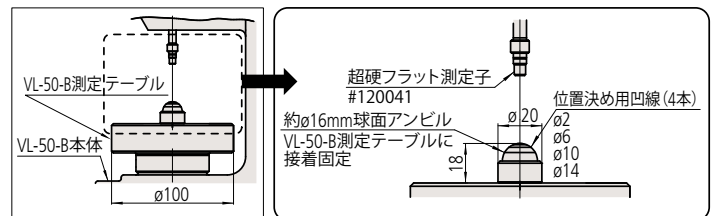

フットスイッチ:No.937179T

■仕様

本体コード番号 符号	318-221 VL-50-B	318-222 VL-50-15-B
測定範囲	0~50mm(コンタクトレンズ用治具装着時:0~32mm)	
分解能	0.01/0.1/1.0 μ m(切替可)	
指示精度(20℃) ^{※1}	(0.5+L/100) μ m L=任意測定長(mm)	
繰返し精度(20℃) ^{※1}	0.05 μ m(σ)	
精度保証温度 ^{※2}	20 \pm 1℃	
測定力	0.01N	0.15N
検出方式	反射型リニアエンコーダ	
送り速度	約2mm/s、4mm/s(パラメータによる切換)	
測定子 ^{※3}	標準測定子:超硬球 ϕ 3mm(取付ねじ部:M2.5(P=0.45) \times 5)/No.901312 コンタクトレンズ用治具装着時: ϕ 4.3mm超硬フラット測定子/No.120041	
測定テーブル	ϕ 100mm(セラミック製、溝付、取外し可能) コンタクトレンズ用治具装着時:球面アンビルを接着固定	
入力	フットスイッチ入力(オプションのフットスイッチ使用時)、外部モータコントロール	
出力	デジマチック出力(DP-1VRプリンタ用)、RS-232C出力	
定格	AC85~264V(ACアダプタによる)	
消費電力	最大12W(12V、1A)	
質量	19Kg	
標準付属品	ACアダプタ:No.357651、電源コード:No.934626 六角スパナ(2個:測定子固定用、固定金具取外し用)	
参考価格	638,000円(仕様が異なる場合は、最寄りの弊社営業所までお問合せください。)	

※1 標準測定子による通常測定時(スムージング=弱に設定時)。

※2 温度変化がゆるやかであること。温風および冷風が直接当たらないこと。

※3 所定のフラット測定子にて測定力を調整して出荷。精度は標準測定子と治具装着前の標準測定テーブルでの保証となります。

注) インラインにてご使用の際は、最寄りの弊社営業所までご相談ください。

■外観寸法図

■コンタクトレンズ用治具 (特注オプション)

●お問い合わせは、下記最寄りの営業所までお申し付けください。