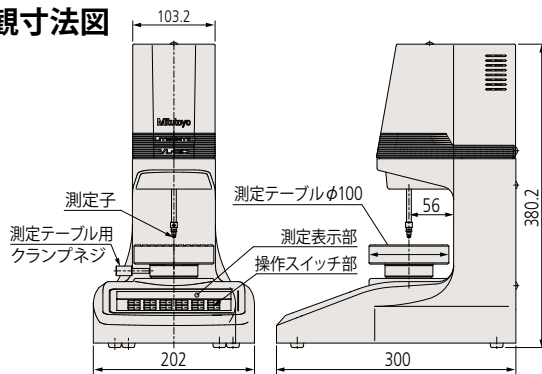

ライトマチックVL-50-B アプリケーション コンタクトレンズ中心厚測定機

超低測定力・高精度を実現したデジタル測長機に
コンタクトレンズ用治具を装着

分解能:0.01 μ m
測定力:0.01N \sim

精密センサ

■特長

- 医療用、非医療用コンタクトレンズの中心厚測定に最適な測定機です。
- 0.01Nの超低測定力により、コンタクトレンズに与えるストレスを軽減します。
- 測定子はモータで駆動し、コンタクトレンズに接触すると自動で停止、その後は一定の測定力を維持します。
- 最小表示量0.01 μ m、指示精度(0.5+L/100) μ mの高精度測定が可能です。
- オプションのフットスイッチを使用することで測定子の上下動作が可能、コンタクトレンズの保持・測定位置合わせを両手で行えますので、作業効率の向上に役立ちます。

フットスイッチ:No.937179T

■仕様

本体コード番号 符号	318-221 VL-50-B	318-222 VL-50-15-B
測定範囲	0~50mm(コンタクトレンズ用治具装着時:0~32mm)	
分解能	0.01/0.1/1.0 μ m(切替可)	
指示精度(20℃) ^{※1}	(0.5+L/100) μ m L=任意測定長(mm)	
繰返し精度(20℃) ^{※1}	0.05 μ m(σ)	
精度保証温度 ^{※2}	20 \pm 1℃	
測定力	0.01N	0.15N
検出方式	反射型リニアエンコーダ	
送り速度	約2mm/s、4mm/s(パラメータによる切換)	
測定子 ^{※3}	標準測定子:超硬球 ϕ 3mm(取付ねじ部:M2.5(P=0.45) \times 5)/No.901312 コンタクトレンズ用治具装着時: ϕ 4.3mm超硬フラット測定子/No.120041	
測定テーブル	ϕ 100mm(セラミック製、溝付、取外し可能) コンタクトレンズ用治具装着時:球面アンビルを接着固定	
入力	フットスイッチ入力(オプションのフットスイッチ使用時)、外部モータコントロール	
出力	デジマチック出力(DP-1VRプリンタ用)、RS-232C出力	
定格	AC85~264V(ACアダプタによる)	
消費電力	最大12W(12V、1A)	
質量	19Kg	
標準付属品	ACアダプタ:No.357651、電源コード:No.934626 六角スパナ(2個:測定子固定用、固定金具取外し用)	
参考価格	638,000円(仕様が異なる場合は、最寄りの弊社営業所までお問合せください。)	

※1 標準測定子による通常測定時(スムージング=弱に設定時)。

※2 温度変化がゆるやかであること。温風および冷風が直接当たらないこと。

※3 所定のフラット測定子にて測定力を調整して出荷。精度は標準測定子と治具装着前の標準測定テーブルでの保証となります。

注) インラインにてご使用の際は、最寄りの弊社営業所までご相談ください。

■外観寸法図

■コンタクトレンズ用治具 (特注オプション)

●お問い合わせは、下記最寄りの営業所までお申し付けください。